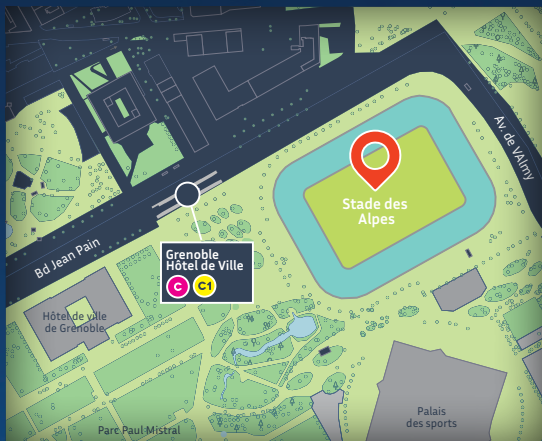

Stade des Alpes

1 Av. de Valmy - 38000 Grenoble
stadedesalpes.fr

Comment venir ?

EN TRAM ligne C arrêt Grenoble Hôtel de ville

EN BUS ligne Chrono C1 (Tag) arrêt Grenoble Hôtel de ville

EN VOITURE, À VÉLO parking payant de 400 places sous le stade et parking vélo à proximité